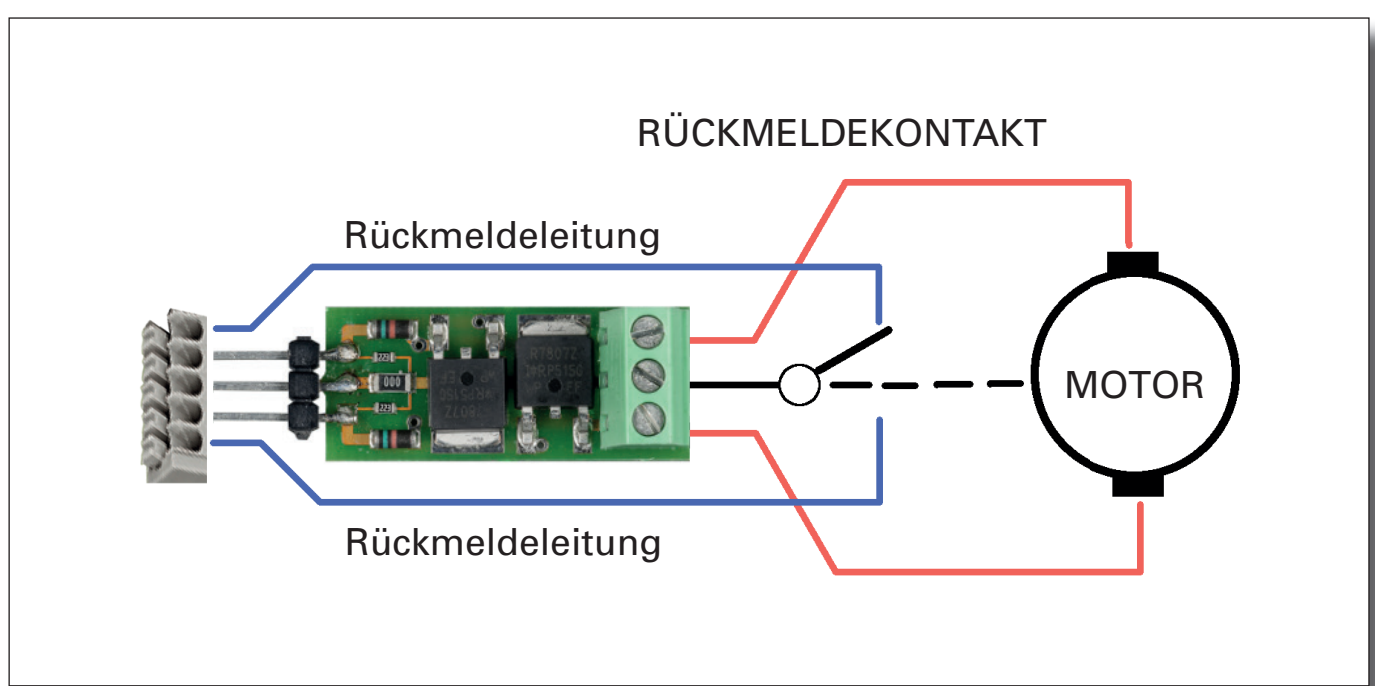

Doehler & Haass Adapter für motorische Weichenantriebe

Einleitung

Dieser Adapter ermöglicht den Anschluss motorischer Weichenantriebe (zwei Drähte, Drehrichtungswechsel durch Umpolung) an unseren Funktionsdecoder. Für jeden motorischen Weichenantrieb wird ein eigener Adapter benötigt. Alle Eigenschaften des Funktionsdecoders (einstellbare Impulszeit, Kurzschlussicherung usw.) bleiben dabei erhalten.

Einstellmöglichkeiten

Zur vollständigen Information greifen Sie bitte auf die Beschreibung des Funktionsdecoders zurück, welche Sie von unserem Internetauftritt herunterladen können.

Einbau

Stecken Sie den Adapter bitte in die mittleren drei der fünf Anschlüsse eines Ausgangspaares ein:

Ansicht Frontal

Ansicht seitlich

Verdrahtung mit Rückmeldung

Technische Daten	Adapter für motorische Weichenantriebe
Abmessungen [mm]	33 x 12,5 x 12
Gesamtbelastbarkeit	3,0 A

Sicherheitshinweise

Dieses Produkt wird für Kinder unter 14 Jahren nicht empfohlen.