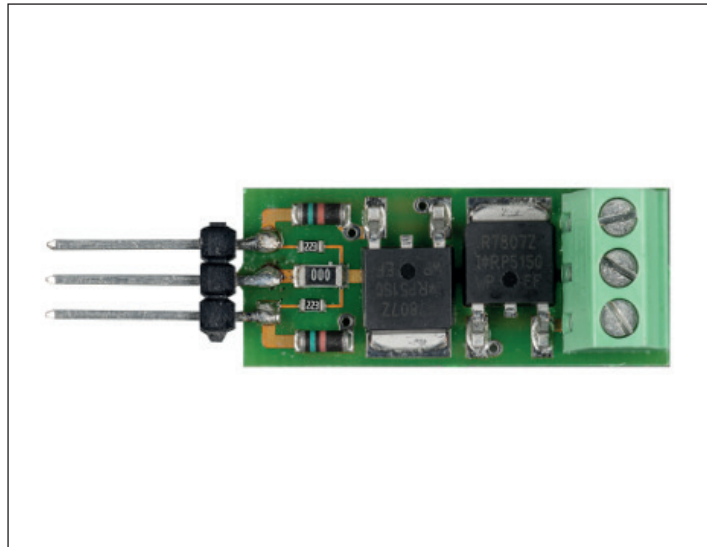

Doehler & Haass Adapter für motorische Weichenantriebe

Einleitung

Dieser Adapter ermöglicht den Anschluss motorischer Weichenantriebe (zwei Drähte, Drehrichtungswechsel durch Umpolung) an unseren Funktionsdecoder. Für jeden motorischen Weichenantrieb wird ein eigener Adapter benötigt. Alle Eigenschaften des Funktionsdecoders (einstellbare Impulszeit, Kurzschlussicherung usw.) bleiben dabei erhalten.

Einstellmöglichkeiten

Zur vollständigen Information greifen Sie bitte auf die Beschreibung des Funktionsdecoders zurück, welche Sie von unserem Internetauftritt herunterladen können.

Einbau

Stecken Sie den Adapter bitte in die mittleren drei der fünf Anschlüsse eines Ausgangspaares ein:

Ansicht Frontal

Ansicht seitlich

Verdrahtung mit Rückmeldung

Technische Daten	Adapter für motorische Weichenantriebe
Abmessungen [mm]	33 x 12,5 x 12
Gesamtbelastbarkeit	3,0 A

Sicherheitshinweise

Dieses Produkt wird für Kinder unter 14 Jahren nicht empfohlen.