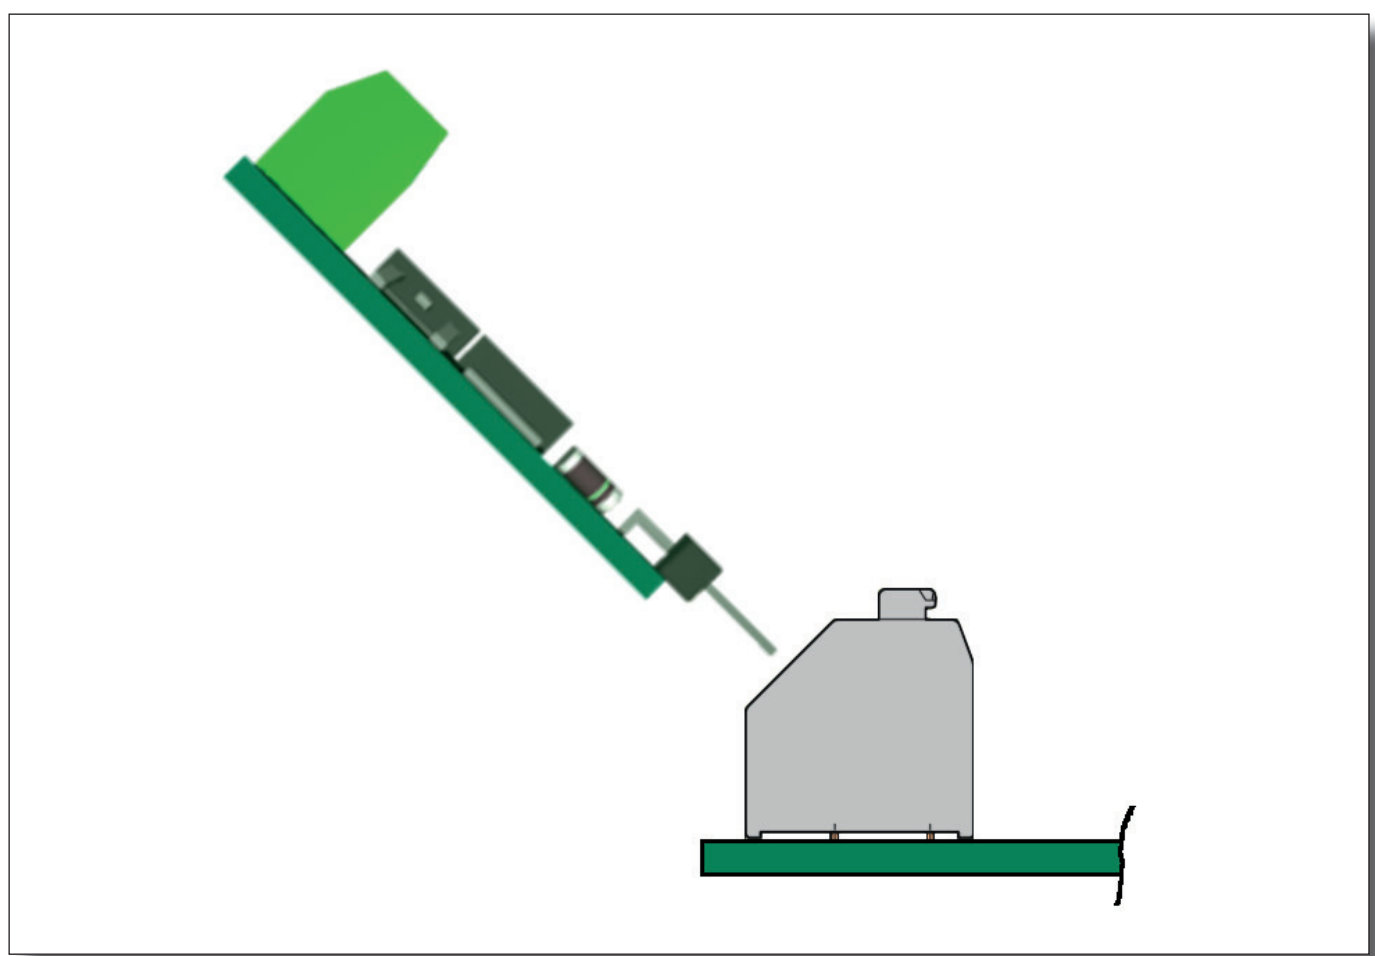

Doehler & Haass Adapter für motorische Weichenantriebe

Einleitung

Dieser Adapter ermöglicht den Anschluss motorischer Weichenantriebe (zwei Drähte, Drehrichtungswechsel durch Umpolung) an unseren Funktionsdecoder. Für jeden motorischen Weichenantrieb wird ein eigener Adapter benötigt. Alle Eigenschaften des Funktionsdecoders (einstellbare Impulszeit, Kurzschlussicherung usw.) bleiben dabei erhalten.

Einstellmöglichkeiten

Zur vollständigen Information greifen Sie bitte auf die Beschreibung des Funktionsdecoders zurück, welche Sie von unserem Internetauftritt herunterladen können.

Einbau

Stecken Sie den Adapter bitte in die mittleren drei der fünf Anschlüsse eines Ausgangspaares ein:

Ansicht Frontal

Ansicht seitlich

Verdrahtung mit Rückmeldung

Technische Daten	Adapter für motorische Weichenantriebe
Abmessungen [mm]	33 x 12,5 x 12
Gesamtbelastbarkeit	3,0 A

Sicherheitshinweise

Dieses Produkt wird für Kinder unter 14 Jahren nicht empfohlen.