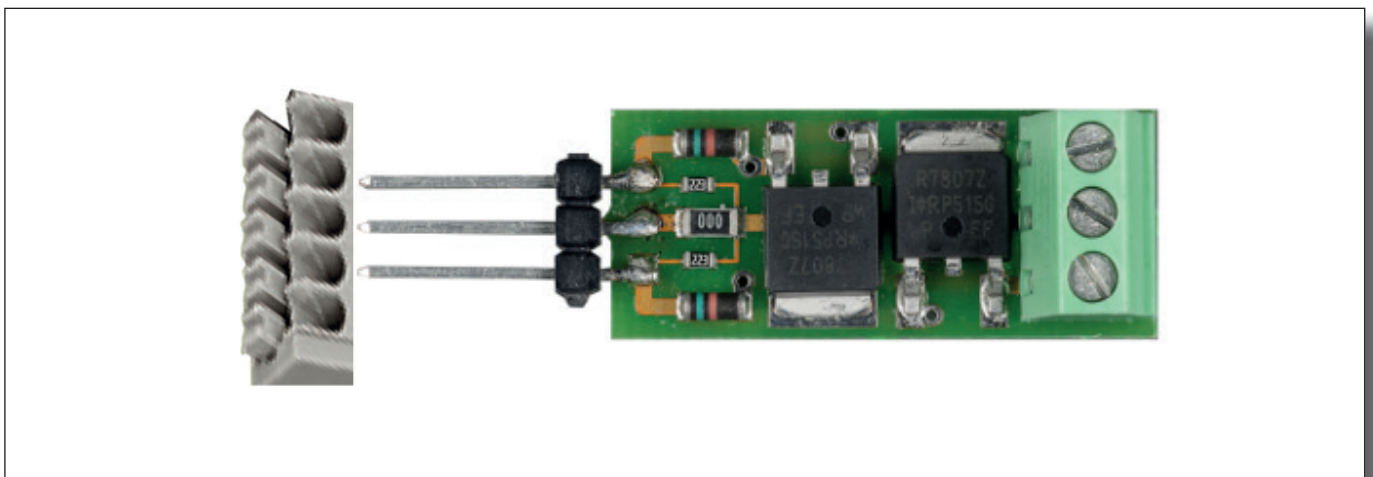

Doehler & Haass Adapter für motorische Weichenantriebe

Einleitung

Dieser Adapter ermöglicht den Anschluss motorischer Weichenantriebe (zwei Drähte, Drehrichtungswechsel durch Umpolung) an unseren Funktionsdecoder. Für jeden motorischen Weichenantrieb wird ein eigener Adapter benötigt. Alle Eigenschaften des Funktionsdecoders (einstellbare Impulszeit, Kurzschlussicherung usw.) bleiben dabei erhalten.

Einstellmöglichkeiten

Zur vollständigen Information greifen Sie bitte auf die Beschreibung des Funktionsdecoders zurück, welche Sie von unserem Internetauftritt herunterladen können.

Einbau

Stecken Sie den Adapter bitte in die mittleren drei der fünf Anschlüsse eines Ausgangspaares ein:

Ansicht Frontal

Ansicht seitlich

Verdrahtung mit Rückmeldung

Technische Daten	Adapter für motorische Weichenantriebe
Abmessungen [mm]	33 x 12,5 x 12
Gesamtbelastbarkeit	3,0 A

Sicherheitshinweise

Dieses Produkt wird für Kinder unter 14 Jahren nicht empfohlen.